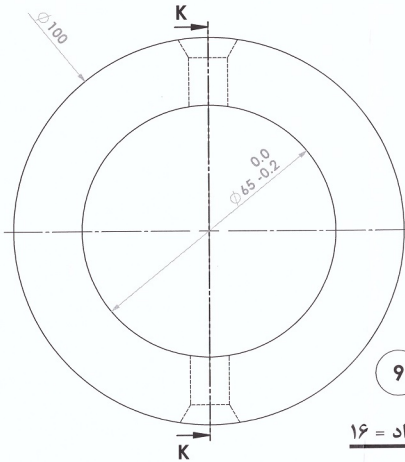

11

تعداد = ۱۶

جنس = 34CrNiMo6

9

تعداد = ۱۶

جنس = CK45

(1.5 : 1)

K-K (1.5 : 1)

[1 : 1.2]

2

تعداد = ۲

جنس = C45

کارخانجات سیمان کرمان
آرشیه دفتر فنی

گروه صنایع سیمان کرمان (سهامی عام) دفتر فنی	کد سازنده	نام فایل	شماره نقشه	نام قطعه
جنس	DIN 7168 (M)	تعداد	۱Kg Ra-402-30-05	روتور کلینکر شسکن
اندازه	تولرانس آزاد	مقیاس	تاریخ	نوعیات
۱۶	۱۶-۲	۱:۱	۱۳/۹	کنترل
کد انبار	تعداد	مقیاس	تاریخ	تایید
۱۶	۱۶	۱:۱	۱۳/۹	

نام قطعه

شماره نقشه

تاریخ

نوعیات

کنترل

تایید