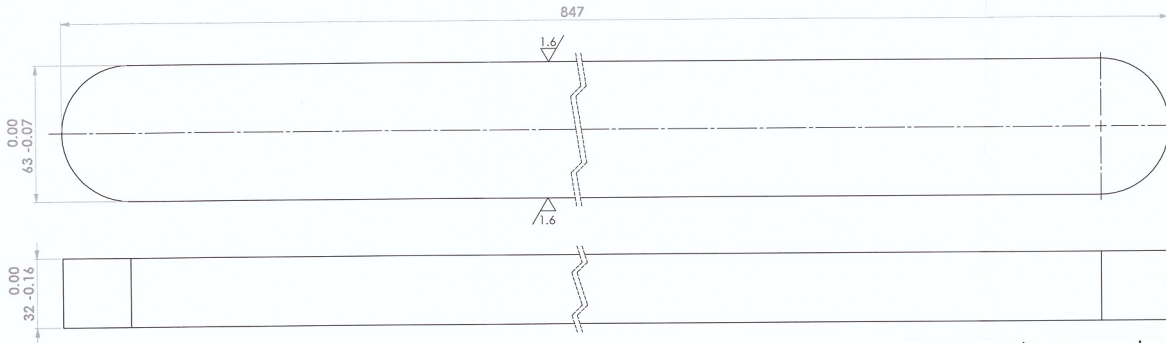

11

تعداد = ۱۶

جنس = 34CrNiMo6

9

تعداد = ۱۶

جنس = CK45

(1.5 : 1)

K-K (1.5 : 1)

[1 : 1.2]

2

تعداد = ۲

جنس = C45

کارخانجات سیمان کرمان
آرشیه دفتر فنی

گروه صنایع سیمان کرمان (سهامی عام) دفتر فنی	کد سازنده	نام فایل	شماره نقشه	نام قطعه
جنس	DIN 7168 (M)	تعداد	۱Kg Ra-402-30-05	روتور کلینکر شسکن
اندازه	تولرانس آزاد	مقیاس	تاریخ	نوعیات
۱۶	۱۶-۲	۱:۱	۱۳/۹	کنترل
کد انبار	تعداد	مقیاس	تاریخ	تایید
۱۶	۱۶	۱:۱	۱۳/۹	