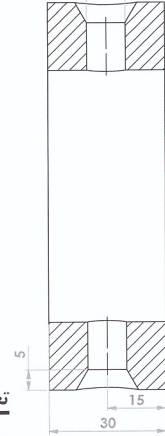

11

تعداد = ۱۶

جنس = 34CrNiMo6

9

تعداد = ۱۶

جنس = CK45

(1.5 : 1)

K-K (1.5 : 1)

[1 : 1.2]

2

تعداد = ۲

جنس = C45

کارخانجات سیمان کرمان
آرشیه دفتر فنی

گروه صنایع سیمان کرمان (سهامی عام) دفتر فنی	کد سازنده	نام فایل	شماره نقشه	نام قطعه
جنس	DIN 7168 (M)	تعداد	۱Kg Ra-402-30-05	روتور کلینکر شسکن
اندازه	تولرانس آزاد	مقیاس	تاریخ	نوعیات
۱۶	۱۶-۲	۱:۱	۱۳/۹	کنترل
کد انبار	تعداد	مقیاس	تاریخ	تایید
۱۶	۱۶	۱:۱	۱۳/۹	

نام قطعه

شماره نقشه

تاریخ

نوعیات

کنترل

تایید