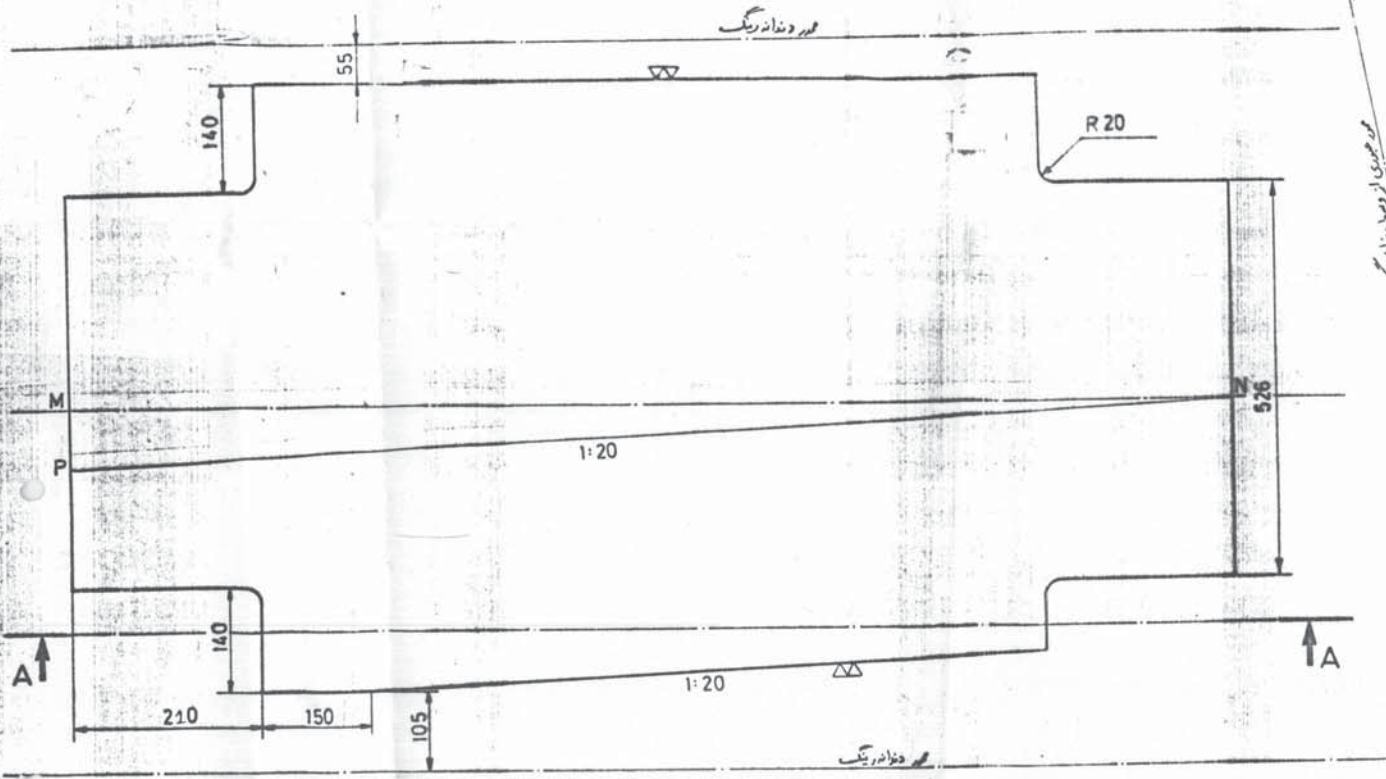

Section A-A

Scale 1:5

Scale 1:10

2	سکه	16	73	1168	ST37-2	۱۸
1	بیت زیردینگ	16	628	10048	ST37-2	
ملاحظات	جنس	تعداد	سایز	وزن	کد	
توضیحات	تعداد	جنس	سایز	وزن	کد	
دستورن کارخانجات میان کرمان						
نام تولید	نام راننده	تاریخ	توضیحات	پلمت و گانه زیردینگ 3 کده واحد 3		
ملاحظات	ملاحظات	ملاحظات	ملاحظات	ملاحظات		