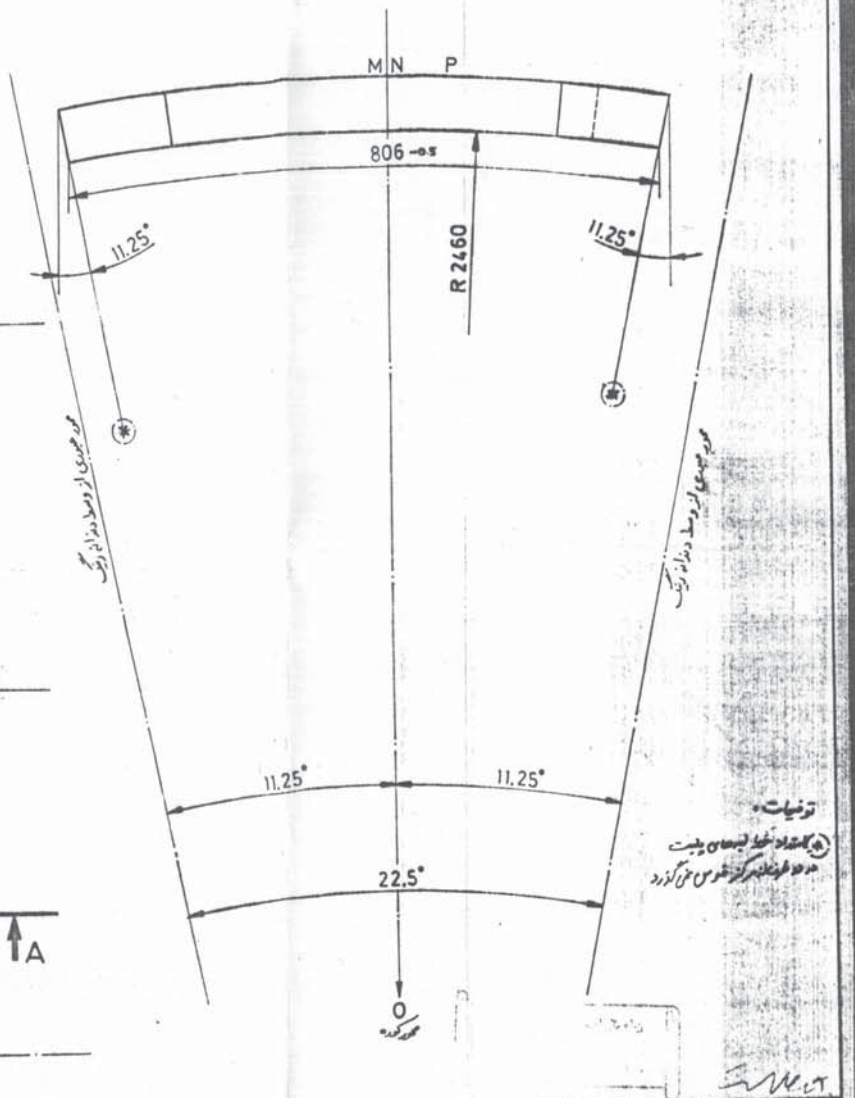

Section A-A

Scale 1:5

Scale 1:10

2	سکه	16	73	1168	ST37-2	۱۸
1	بیت زیردینگ	16	628	10048	ST37-2	
ملاحظات	جنس	تعداد	سایز	وزن	کد	
توضیحات	تعداد	جنس	سایز	وزن	کد	
دستورن کارخانجات میان کرمان						
نام تولید	نام راننده	تاریخ	توضیحات	پلمت و گانه زیردینگ 3 کده واحد 3		
ملاحظات	ملاحظات	ملاحظات	ملاحظات	ملاحظات		